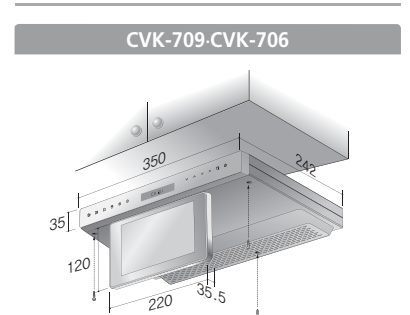

MODEL		10형 와이드 시리즈							
		CVK-708AF	CVK-708AX	CVK-709AF	CVK-709AX	CVK-706AF	CVK-706AX	CVK-705AF	CVK-705AX
기능	TV	7형 와이드 DTV							
	OSD	●	●	●	●	●	●	●	●
	5모드 화면조정	●	●	●	●	●	●	●	●
	EPG	●	●	●	●	●	●	●	●
	H/A 연동	●	●	●	●	●	●	●	●
	라디오	●	●	●	●	●	●	●	●
	전화 수신	●	●	●	●	●	●	●	●
	SD 슬롯	-	-	●	●	●	●	●	●
	USB 슬롯	●	●	-	-	-	-	-	-
	MP3P	●	●	●	●	●	●	●	●
	전자앨범	●	●	●	●	●	●	●	●
	요리백과	●	-	●	-	●	-	●	-
	동영상재생	●	●	-	-	-	-	-	-
	리모컨	●	●	●	●	●	●	●	●
	터치 스크린	●	●	-	-	-	-	-	-
터치 스위치	-	-	●	●	●	●	●	●	
화각조정	●	●	●	●	●	●	●	●	
알람	●	●	●	●	●	●	●	●	
형태		가구 부착형		가구 부착형		가구 부착형		가구 부착형	
칼라		블랙·화이트		블랙·그레이·화이트		미러·펄블랙·삼페인골드·화이트		미러·펄블랙·실버	
제품구성		본체·리모컨		본체·리모컨		본체·리모컨		본체·리모컨	
LCD	화면크기	7형 와이드		7형 와이드		7형 와이드		7형 와이드	
	화면비	16:9		16:9		16:9		16:9	
SIGNAL TYPE		ATSC / NTSC		ATSC / NTSC		ATSC / NTSC		ATSC / NTSC	
입력단자	전원	3Port AC 입력단자		3Port AC 입력단자		3Port AC 입력단자		3Port AC 입력단자	
	TV/FM ANT	동축케이블(F-Type Female)		동축케이블(F-Type Female)		동축케이블(F-Type Female)		동축케이블(F-Type Female)	
	H/A 연동	RJ45-485 통신		RJ45-485 통신		RJ45-485 통신		RJ45-485 통신	
	전화	RJ45		RJ45		RJ45		RJ45	
전원		SMPS(AC 220V, 60Hz)		SMPS(AC 110~220V, 50~60Hz)		SMPS(AC 110~220V, 50~60Hz)		SMPS(AC 110~220V, 50~60Hz)	
소비전력		20W		20W		20W		20W	
스피커		3W(8Q) x 2EA STEREO		5W(8Q) x 2EA STEREO		3W(8Q) x 2EA STEREO		5W(8Q) x 2EA STEREO	
화각조절각도	수평 : 하 90°	수평 : 하 90°		수평 : 상 15° / 하 90°		수평 : 상 15° / 하 90°		수평 : 상 15° / 하 90°	
	수직 : 좌 70° / 우 70°	수직 : 좌 90° / 우 90°		수직 : 좌 90° / 우 90°		수직 : 좌 90° / 우 90°		수직 : 좌 90° / 우 90°	
규격	본체	300(W) x 36(H) x 260(D)mm		350(W) x 35(H) x 242(D)mm		350(W) x 35(H) x 242(D)mm		400(W) x 35(H) x 270(D)mm	
	모니터	230(W) x 128(H) x 22(D)mm		220(W) x 120(H) x 35,5(D)mm		220(W) x 120(H) x 35,5(D)mm		220(W) x 120(H) x 35,5(D)mm	
무게		1400g		1700g		1700g		2000g