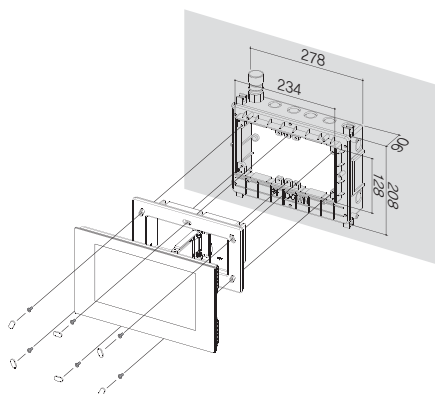

매립 TV 폰[방수] | Specifications

MODEL		10형 와이드 시리즈			7형 와이드 시리즈		
		CVB-107AX	CVB-103AT	CVB-103AX	CVB-707AX	CVB-703AT	CVB-703AX
기능	TV	10형 와이드 DTV			7형 와이드 DTV		
	OSD	●	●	●	●	●	●
	5모드 화면조정	●	●	●	●	●	●
	EPG	●	●	●	●	●	●
	H/A 연동	●	●	●	●	●	●
	라디오	-	●	-	-	●	-
	전화 수신	●	●	●	●	●	●
	전화 발신	-	●	-	-	●	-
	리모컨	●(방수)	●(방수)	●(방수)	●(방수)	●(방수)	●(방수)
	터치 스위치	●	●	●	●	●	●
	화각조절	●	●	●	●	●	●
	비상	●	●	●	●	●	●
방수·방습	●	●	●	●	●	●	
형태		매립형	매립형	매립형	매립형	매립형	
칼라		미러·블랙·삼페인골드·화이트	미러·블랙·펄블루·와인레드	미러·블랙·삼페인골드·화이트	미러·블랙·펄블루·와인레드		
제품구성		본체·리모컨			본체·리모컨		
LCD	화면크기	10형 와이드			7형 와이드		
	화면비	16:9			16:9		
SIGNAL TYPE		ATSC / NTSC			ATSC / NTSC		
입력단자	전원	DC JACK			DC JACK		
	TV/FM ANT	동축케이블(F-Type Female)			동축케이블(F-Type Female)		
	H/A 연동	RJ45-485 통신			RJ45-485 통신		
전원		DC 아답타 12V, 3A			DC 아답타 12V, 3A		
소비전력		18W			18W		
방수등급		IP 65			IP 65		
스피커		1W(8Ω) x 2EA STEREO			1W(8Ω) x 2EA STEREO		
화각조절각도		수평 : 상 10° / 하 20°			수평 : 상 10° / 하 20°		
		수직 : 좌 65° / 우 75°			수직 : 좌 90° / 우 90°		
규격	본체	326(W) x 188(H) x 103(D)(전면노출부:25)mm			268(W) x 168(H) x 103(D)(전면노출부:25)mm		
	매립박스 외경	278(W) x 208(H) x 90(D)mm			278(W) x 208(H) x 90(D)mm		
	내경	234(W) x 128(H)mm			234(W) x 128(H)mm		
무게		2000g			1800g		

매립 TV 폰[방수] | Installations

CVB-107-CVB-103