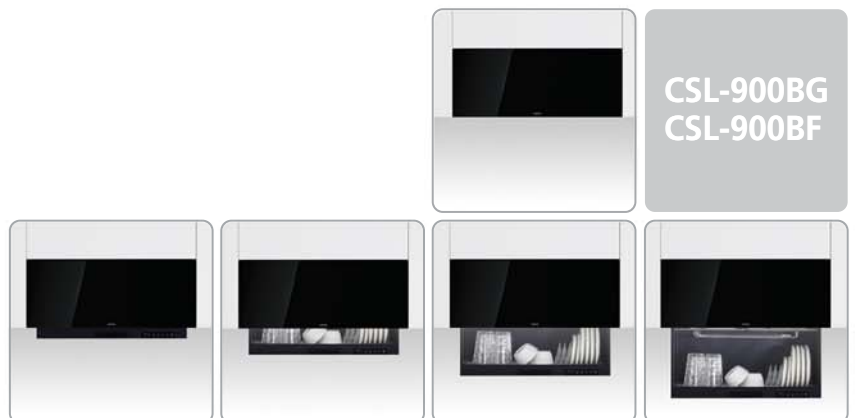

무빙 식기건조기 [900mm] CSL-900BG / CSL-900BF

- 하부 터치센서 방식의 무빙 조절
- 과부하 및 장애물 감지 시스템
- 열풍순환 건조
- 전자식 터치 조작
- 하부 조명 기능 적용
- UV 살균