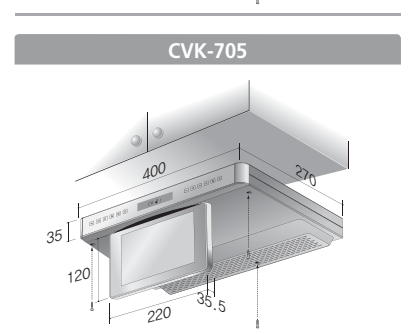

MODEL		10형 와이드 시리즈							
		CVK-708AF	CVK-708AX	CVK-709AF	CVK-709AX	CVK-706AF	CVK-706AX	CVK-705AF	CVK-705AX
기능	TV	7형 와이드 DTV							
	OSD	●	●	●	●	●	●	●	●
	5모드 화면조정	●	●	●	●	●	●	●	●
	EPG	●	●	●	●	●	●	●	●
	H/A 연동	●	●	●	●	●	●	●	●
	라디오	●	●	●	●	●	●	●	●
	전화 수신	●	●	●	●	●	●	●	●
	SD 슬롯	-	-	●	●	●	●	●	●
	USB 슬롯	●	●	-	-	-	-	-	-
	MP3P	●	●	●	●	●	●	●	●
	전자앨범	●	●	●	●	●	●	●	●
	요리백과	●	-	●	-	●	-	●	-
	동영상재생	●	●	-	-	-	-	-	-
	리모컨	●	●	●	●	●	●	●	●
	터치 스크린	●	●	-	-	-	-	-	-
터치 스위치	-	-	●	●	●	●	●	●	
화각조정	●	●	●	●	●	●	●	●	
알람	●	●	●	●	●	●	●	●	
형태		가구 부착형		가구 부착형		가구 부착형		가구 부착형	
칼라		블랙·화이트		블랙·그레이·화이트		미러·펄블랙·삼페인골드·화이트		미러·펄블랙·실버	
제품구성		본체·리모컨		본체·리모컨		본체·리모컨		본체·리모컨	
LCD	화면크기	7형 와이드		7형 와이드		7형 와이드		7형 와이드	
	화면비	16:9		16:9		16:9		16:9	
SIGNAL TYPE		ATSC / NTSC		ATSC / NTSC		ATSC / NTSC		ATSC / NTSC	
입력단자	전원	3Port AC 입력단자		3Port AC 입력단자		3Port AC 입력단자		3Port AC 입력단자	
	TV/FM ANT	동축케이블(F-Type Female)		동축케이블(F-Type Female)		동축케이블(F-Type Female)		동축케이블(F-Type Female)	
	H/A 연동	RJ45-485 통신		RJ45-485 통신		RJ45-485 통신		RJ45-485 통신	
	전화	RJ45		RJ45		RJ45		RJ45	
전원		SMPS(AC 220V, 60Hz)		SMPS(AC 110~220V, 50~60Hz)		SMPS(AC 110~220V, 50~60Hz)		SMPS(AC 110~220V, 50~60Hz)	
소비전력		20W		20W		20W		20W	
스피커		3W(8Q) x 2EA STEREO		5W(8Q) x 2EA STEREO		3W(8Q) x 2EA STEREO		5W(8Q) x 2EA STEREO	
화각조절각도	수평 : 하 90°	수평 : 하 90°		수평 : 상 15° / 하 90°		수평 : 상 15° / 하 90°		수평 : 상 15° / 하 90°	
	수직 : 좌 70° / 우 70°	수직 : 좌 90° / 우 90°		수직 : 좌 90° / 우 90°		수직 : 좌 90° / 우 90°		수직 : 좌 90° / 우 90°	
규격	본체	300(W) x 36(H) x 260(D)mm		350(W) x 35(H) x 242(D)mm		350(W) x 35(H) x 242(D)mm		400(W) x 35(H) x 270(D)mm	
	모니터	230(W) x 128(H) x 22(D)mm		220(W) x 120(H) x 35,5(D)mm		220(W) x 120(H) x 35,5(D)mm		220(W) x 120(H) x 35,5(D)mm	
무게		1400g		1700g		1700g		2000g