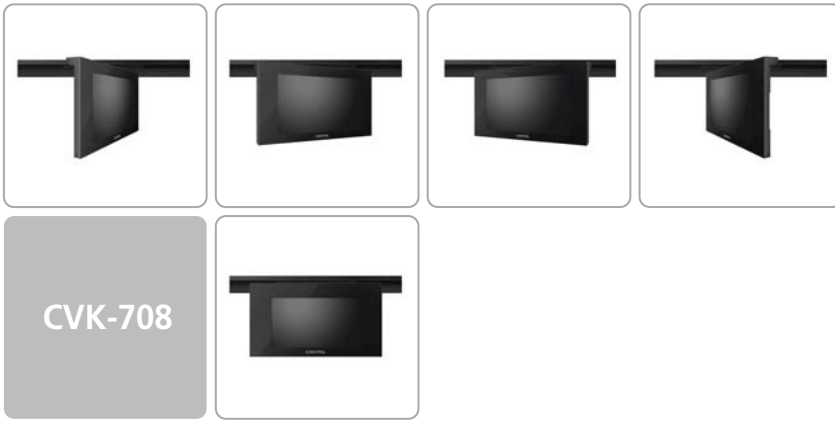

뛰어난 수신감도와 맑은 음질의 라디오 청취가 가능합니다.

맑은 음질의 라디오로 각종 생활 정보와 음악을 들으며 주방에서의 여유를 느낄 수 있습니다.

공간 절약 가구부착형 및 화각조절 기능으로 편안함을 드립니다.

가구 부착형으로 최대의 공간 활용
화각조절 기능

디지털 기능의 컨버전스로 미래 주거환경을 만들어 드립니다.

요리백과 기능 [옵션]
동영상 재생 기능
EPG(Electronic Program Guide)
슬림 터치 스크린
MP3 재생 및 전자 앨범 기능(USB 메모리 사용 / 별매)
리모컨 사용

CVK-708

NEW Touch Screen

7형 와이드 주방 터치 TV 폰 [300mm]

- 7형 와이드 디지털 셋탑박스 일체형 DTV [16:9]
- Home Automation · Home Network 연동
- 터치 스크린 적용
- 가구 부착형 좌 70°, 우 70°, 하 90° 화각조절 기능
- 라디오 기능
- 전화 수신 기능
- 시계 기능
- 쿡 타이머
- 동영상 재생 기능
- 요리백과 기능 [옵션]
- 블랙·화이트