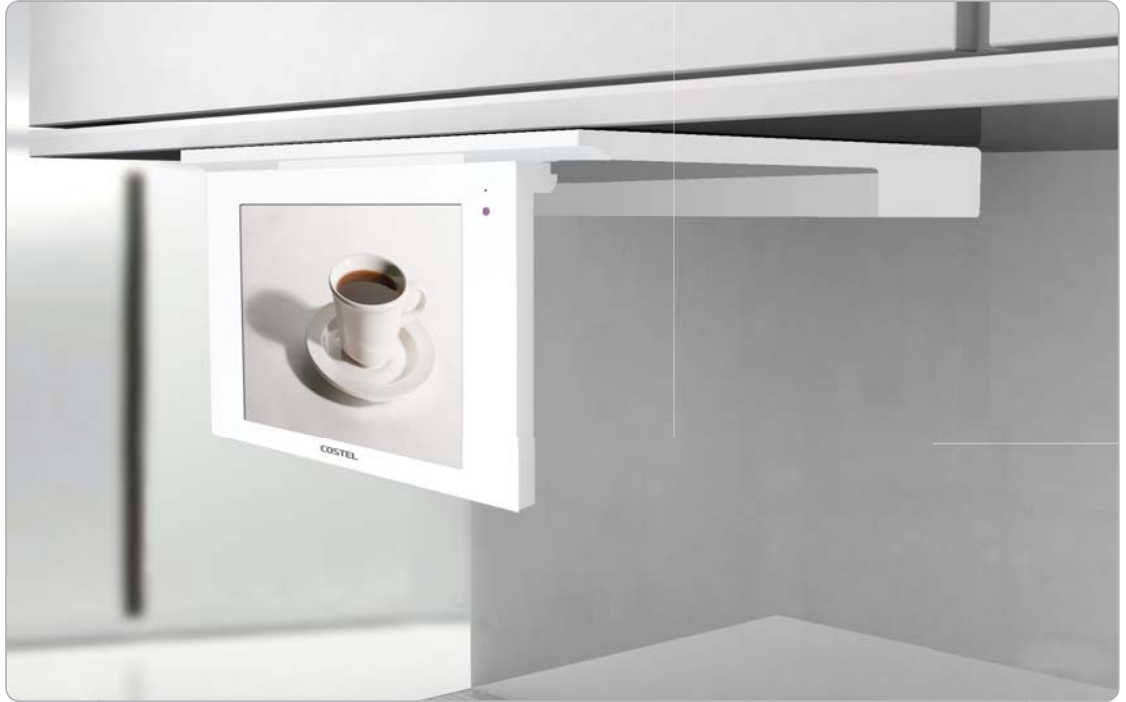

고화질 디지털 방송을 더욱 선명한 화면으로 즐기실 수 있습니다.

디지털 셋탑박스 일체형 TV
정밀 스크린의 섬세한 화면
광시야각 구현 및 또렷한 영상 제공
5가지 모드(뉴스, 표준, 음악, 영화, 스포츠)의 스테레오 입체 음향

Home Automation · Home Network와 연동하여 더욱 편리합니다.

TV 시청 중 방문자 확인 및 문열림을 제어
전화 수신 기능

뛰어난 수신감도와 맑은 음질의 라디오 청취가 가능합니다.

맑은 음질의 라디오로 각종 생활 정보와 음악을 들으며 주방에서의 여유를 느낄 수 있습니다.

공간 절약 가구부착형 및 화각조절 기능으로 편안함을 드립니다.

가구 부착형으로 최대의 공간 활용
화각조절 기능

디지털 기능의 컨버전스로 미래 주거환경을 만들어 드립니다.

요리백과 기능 [옵션]
동영상 재생 기능
EPG(Electronic Program Guide)
슬림 터치 스크린
MP3 재생 및 전자 앨범 기능(USB 메모리 사용 / 별매)
리모컨 사용

CVK-708