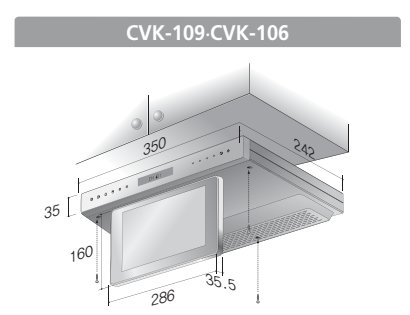

MODEL		10형 와이드 시리즈							
		CVK-108AF	CVK-108AX	CVK-109AF	CVK-109AX	CVK-106AF	CVK-106AX	CVK-105AF	CVK-105AX
기능	TV	10형 와이드 DTV							
	OSD	●	●	●	●	●	●	●	●
	5모드 화면조정	●	●	●	●	●	●	●	●
	EPG	●	●	●	●	●	●	●	●
	H/A 연동	●	●	●	●	●	●	●	●
	라디오	●	●	●	●	●	●	●	●
	전화 수신	●	●	●	●	●	●	●	●
	SD 슬롯	-	-	●	●	●	●	●	●
	USB 슬롯	●	●	-	-	-	-	-	-
	MP3P	●	●	●	●	●	●	●	●
	전자앨범	●	●	●	●	●	●	●	●
	요리백과	●	-	●	-	●	-	●	-
	동영상재생	●	●	-	-	-	-	-	-
	리모컨	●	●	●	●	●	●	●	●
	터치 스크린	●	●	-	-	-	-	-	-
터치 스위치	-	-	●	●	●	●	●	●	
화각조정	●	●	●	●	●	●	●	●	
알람	●	●	●	●	●	●	●	●	
형태		가구 부착형		가구 부착형		가구 부착형		가구 부착형	
칼라		블랙·화이트		블랙·그레이·화이트		미러·펄블랙·삼페인골드·화이트		미러·펄블랙·실버	
제품구성		본체·리모컨		본체·리모컨		본체·리모컨		본체·리모컨	
LCD	화면크기	10형 와이드		10형 와이드		10형 와이드		10형 와이드	
	화면비	16:9		16:9		16:9		16:9	
SIGNAL TYPE		ATSC / NTSC		ATSC / NTSC		ATSC / NTSC		ATSC / NTSC	
입력단자	전원	3Port AC 입력단자		3Port AC 입력단자		3Port AC 입력단자		3Port AC 입력단자	
	TV/FM ANT	동축케이블(F-Type Female)		동축케이블(F-Type Female)		동축케이블(F-Type Female)		동축케이블(F-Type Female)	
	H/A 연동	RJ45-485 통신		RJ45-485 통신		RJ45-485 통신		RJ45-485 통신	
	전화	RJ45		RJ45		RJ45		RJ45	
전원		SMPS(AC 220V, 60Hz)		SMPS(AC 110~220V, 50~60Hz)		SMPS(AC 110~220V, 50~60Hz)		SMPS(AC 110~220V, 50~60Hz)	
소비전력		20W		20W		20W		20W	
스피커		3W(8Q) x 2EA STEREO		5W(8Q) x 2EA STEREO		3W(8Q) x 2EA STEREO		5W(8Q) x 2EA STEREO	
화각조절각도	수평 : 하 90°	수평 : 하 90°		수평 : 상 15° / 하 90°		수평 : 상 15° / 하 90°		수평 : 상 15° / 하 90°	
	수직 : 좌 70° / 우 70°	수직 : 좌 90° / 우 90°		수직 : 좌 90° / 우 90°		수직 : 좌 90° / 우 90°		수직 : 좌 90° / 우 90°	
규격	본체	300(W) x 36(H) x 260(D)mm		350(W) x 35(H) x 242(D)mm		350(W) x 35(H) x 242(D)mm		400(W) x 35(H) x 270(D)mm	
	모니터	300(W) x 174(H) x 22(D)mm		286(W) x 160(H) x 35,5(D)mm		286(W) x 160(H) x 35,5(D)mm		286(W) x 160(H) x 35,5(D)mm	
무게		1700g		2000g		2000g		2300g