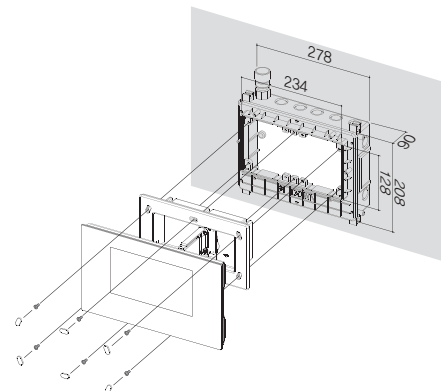

CVW-707-CVW-703