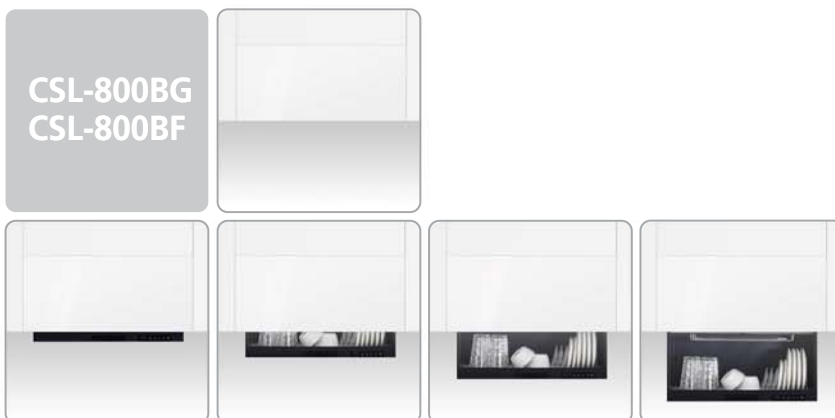

눈높이 수납장으로 편리합니다.

수납이 불편해 사용이 어려웠던 공간의 활용으로 지저분했던 조리대를 넓고 깨끗하게 사용할 수 있습니다.

주방가구와의 완벽한 일체감 부여합니다.

조작부 Hidden Type으로 주방가구와의 완벽한 일체감을 부여합니다. 전면도어를 강화유리 혹은 목재로 선택할 수 있어 디자인이 다양합니다.

전동식 상하 무빙 건조 시스템

상·하 300mm Soft Moving System 적용으로 사용이 편리합니다.

하부 조명 기능 적용

원터치 버튼으로 조명제어가 가능하여 주방을 환하게 밝혀드립니다.

NEW Touch

**무빙 식기건조기 [800mm]
CSL-800BG / CSL-800BF**

- 하부 터치센서 방식의 무빙 조절
- 과부하 및 장애물 감지 시스템
- 열풍순환 건조
- 전자식 터치 조작
- 하부 조명 기능 적용
- UV 살균