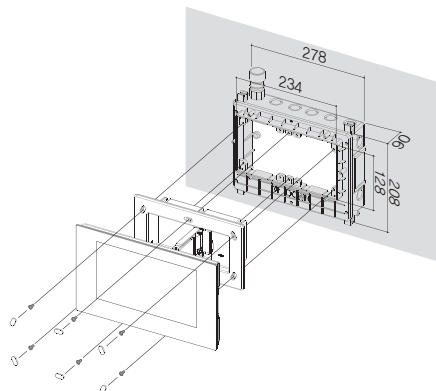

매립 TV 폰[일반] | Specifications

MODEL		10형 와이드 시리즈					7형 와이드 시리즈				
		CVW-107AF	CVW-107AX	CVW-103AT	CVW-103AF	CVW-103AX	CVW-707AF	CVW-707AX	CVW-703AT	CVW-703AF	CVW-703AX
기능	TV	10형 와이드 DTV					7형 와이드 DTV				
	OSD	●	●	●	●	●	●	●	●	●	●
	5모드 화면조정	●	●	●	●	●	●	●	●	●	●
	EPG	●	●	●	●	●	●	●	●	●	●
	H/A 연동	●	●	●	●	●	●	●	●	●	●
	라디오	-	-	●	-	-	-	-	●	-	-
	전화 수신	●	●	●	●	●	●	●	●	●	●
	전화 발신	-	-	●	-	-	-	-	●	-	-
	SD 슬롯	●	●	●	●	●	●	●	●	●	●
	MP3P	●	●	●	●	●	●	●	●	●	●
	전자앨범	●	●	●	●	●	●	●	●	●	●
	요리백과	●	-	●	●	-	●	-	●	●	-
	리모컨	●	●	●	●	●	●	●	●	●	●
	터치 스위치	●	●	●	●	●	●	●	●	●	●
	화각조정	●	●	●	●	●	●	●	●	●	●
비상	●	●	●	●	●	●	●	●	●	●	
형태	매립형		매립형			매립형		매립형			
칼라	미러·블랙·삼페인골드·화이트		미러·블랙·필블루·와인레드			미러·블랙·삼페인골드·화이트		미러·블랙·필블루·와인레드			
제품구성	본체·리모컨					본체·리모컨					
LCD	화면크기	10형 와이드					7형 와이드				
	화면비	16:9					16:9				
SIGNAL TYPE	ATSC / NTSC					ATSC / NTSC					
입력단자	전원	DC JACK					DC JACK				
	TV/FM ANT	동축케이블(F-Type Female)					동축케이블(F-Type Female)				
	H/A 연동	RJ45-485 통신					RJ45-485 통신				
	전화	RJ45					RJ45				
전원	DC 아답터 12V, 3A					DC 아답터 12V, 3A					
소비전력	18W					18W					
스피커	2W(8Ω) x 2EA STEREO					2W(8Ω) x 2EA STEREO					
화각조정각도	수평 : 상 10° / 하 20°					수평 : 상 10° / 하 20°					
	수직 : 좌 65° / 우 75°					수직 : 좌 90° / 우 90°					
규격	본체	326(W) x 188(H) x 103(D)(전면노출부:25)mm					268(W) x 168(H) x 103(D)(전면노출부:25)mm				
	매립박스 외경	278(W) x 208(H) x 90(D)mm					278(W) x 208(H) x 90(D)mm				
	내경	234(W) x 128(H)mm					234(W) x 128(H)mm				
무게	2000g					1800g					

매립 TV 폰[일반] | Installations

CVW-107-CVW-103