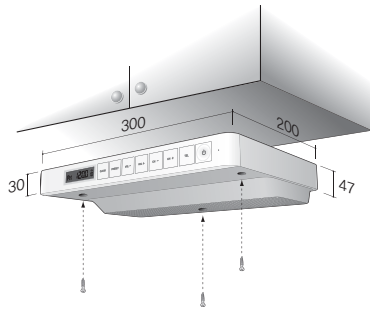

주방 라디오 폰 | Specifications

		라디오 폰	멀티 라디오
MODEL		CAK-300	CAK-706
기능	라디오	●	●
	전화 발신	-	-
	전화 수신	●	●
	메시지 녹음	-	-
	시계	●	●
	H/A 연동	-	●
	터치 스위치	-	●
형태	가구 부착형	가구 부착형	
칼라	화이트·그레이	미라·펄블랙·삼페인골드·화이트	
제품구성	본체	본체	
입력단자	전원	2Port AC 입력단자	2Port AC 입력단자
	FM ANT	동축케이블(F-Type Female)	동축케이블(F-Type Female)
	H/A 연동	-	RJ45-485 통신
전원		AC 220V	AC 220V
소비전력		8W(MAX)	8W(MAX)
스피커		4W(8Ω) x 2EA MONO	4W(8Ω) x 2EA MONO
규격		300(W) x 30(H) x 200(D)mm	350(W) x 35(H) x 242(D)mm
무게		1160g	1280g

주방 라디오 폰 | Installations

CAK-300