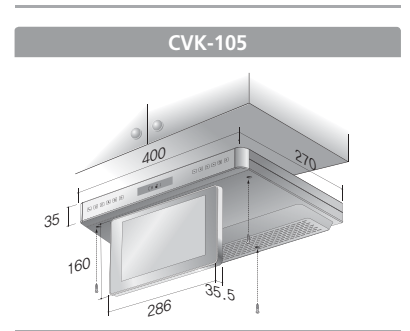

MODEL		10형 와이드 시리즈							
		CVK-108AF	CVK-108AX	CVK-109AF	CVK-109AX	CVK-106AF	CVK-106AX	CVK-105AF	CVK-105AX
기능	TV	10형 와이드 DTV							
	OSD	●	●	●	●	●	●	●	●
	5모드 화면조정	●	●	●	●	●	●	●	●
	EPG	●	●	●	●	●	●	●	●
	H/A 연동	●	●	●	●	●	●	●	●
	라디오	●	●	●	●	●	●	●	●
	전화 수신	●	●	●	●	●	●	●	●
	SD 슬롯	-	-	●	●	●	●	●	●
	USB 슬롯	●	●	-	-	-	-	-	-
	MP3P	●	●	●	●	●	●	●	●
	전자앨범	●	●	●	●	●	●	●	●
	요리백과	●	-	●	-	●	-	●	-
	동영상재생	●	●	-	-	-	-	-	-
	리모컨	●	●	●	●	●	●	●	●
	터치 스크린	●	●	-	-	-	-	-	-
터치 스위치	-	-	●	●	●	●	●	●	
화각조정	●	●	●	●	●	●	●	●	
알람	●	●	●	●	●	●	●	●	
형태		가구 부착형		가구 부착형		가구 부착형		가구 부착형	
칼라		블랙·화이트		블랙·그레이·화이트		미러·펄블랙·삼페인골드·화이트		미러·펄블랙·실버	
제품구성		본체·리모컨		본체·리모컨		본체·리모컨		본체·리모컨	
LCD	화면크기	10형 와이드		10형 와이드		10형 와이드		10형 와이드	
	화면비	16:9		16:9		16:9		16:9	
SIGNAL TYPE		ATSC / NTSC		ATSC / NTSC		ATSC / NTSC		ATSC / NTSC	
입력단자	전원	3Port AC 입력단자		3Port AC 입력단자		3Port AC 입력단자		3Port AC 입력단자	
	TV/FM ANT	동축케이블(F-Type Female)		동축케이블(F-Type Female)		동축케이블(F-Type Female)		동축케이블(F-Type Female)	
	H/A 연동	RJ45-485 통신		RJ45-485 통신		RJ45-485 통신		RJ45-485 통신	
	전화	RJ45		RJ45		RJ45		RJ45	
전원		SMPS(AC 220V, 60Hz)		SMPS(AC 110~220V, 50~60Hz)		SMPS(AC 110~220V, 50~60Hz)		SMPS(AC 110~220V, 50~60Hz)	
소비전력		20W		20W		20W		20W	
스피커		3W(8Q) x 2EA STEREO		5W(8Q) x 2EA STEREO		3W(8Q) x 2EA STEREO		5W(8Q) x 2EA STEREO	
화각조절각도	수평 : 하 90°	수평 : 하 90°		수평 : 상 15° / 하 90°		수평 : 상 15° / 하 90°		수평 : 상 15° / 하 90°	
	수직 : 좌 70° / 우 70°	수직 : 좌 90° / 우 90°		수직 : 좌 90° / 우 90°		수직 : 좌 90° / 우 90°		수직 : 좌 90° / 우 90°	
규격	본체	300(W) x 36(H) x 260(D)mm		350(W) x 35(H) x 242(D)mm		350(W) x 35(H) x 242(D)mm		400(W) x 35(H) x 270(D)mm	
	모니터	300(W) x 174(H) x 22(D)mm		286(W) x 160(H) x 35,5(D)mm		286(W) x 160(H) x 35,5(D)mm		286(W) x 160(H) x 35,5(D)mm	
무게		1700g		2000g		2000g		2300g