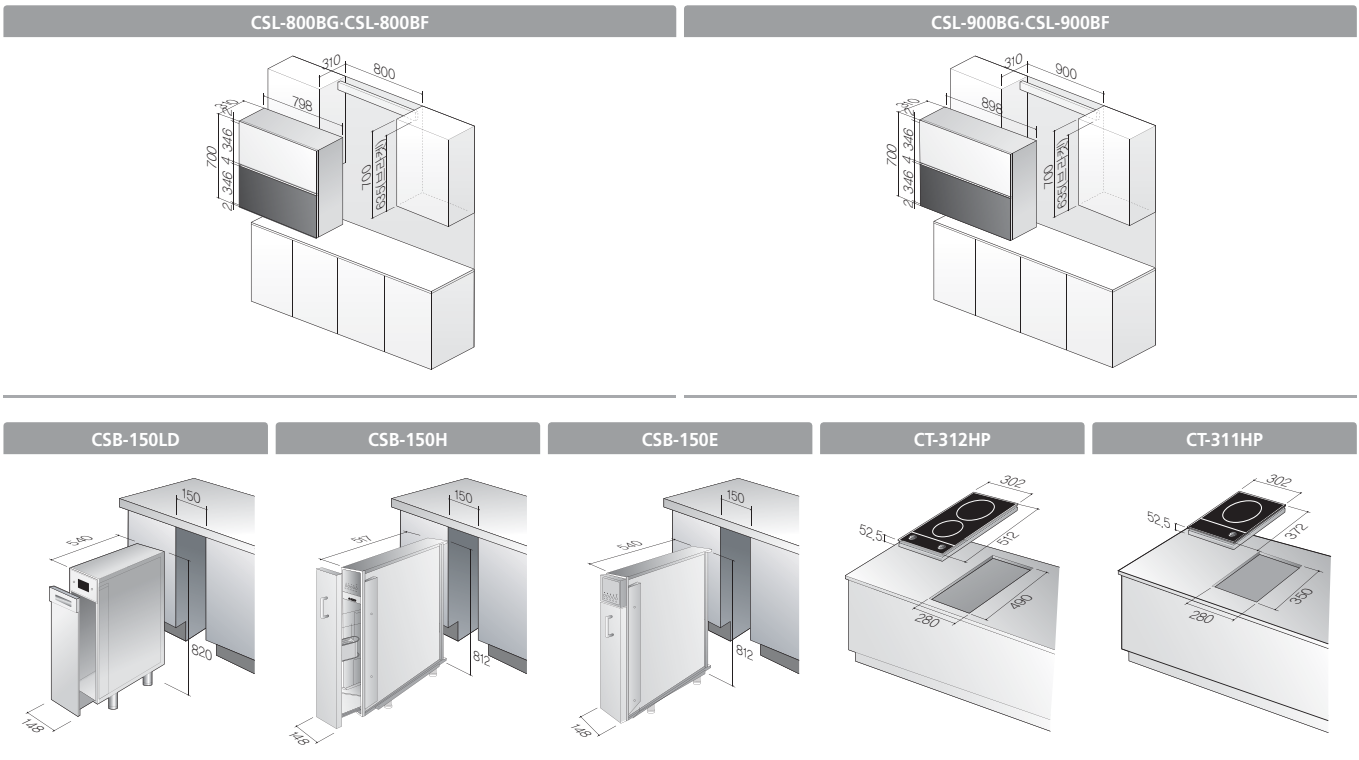

행주·도마 살균 건조장		
MODEL		전자식 CSB-150LD	내장형 CSB-150H	외장형 CSB-150E
기능		자외선 살균등	자외선 살균등	
		안전 스위치 부착	안전 스위치 부착	
		도마, 칼꽂이 건조대	도마, 칼꽂이 건조대	
		원터치 LCD 디스플레이 조작부	-	
도어		도어 부착형(가구사 제공)	도어 부착형(가구사 제공)	
건조온도		70° ~ 75°	70° ~ 75°	
건조방식		열풍 순환 건조방식	열풍 순환 건조방식	
건조시간		30분·45분·60분·90분	30분·45분·60분·90분	
형태		주방 하부장 빌트인	주방 하부장 빌트인	
칼라		실버	실버	
전원		AC 220V	AC 220V	
중량		10,000g	9,500g	
소비전력		220W	220W	
규격	제품	148(W) x 820(H) x 540(D)mm	148(W) x 812(H) x 517(D)mm	148(W) x 812(H) x 540(D)mm
	설치	150(W) x 820(H)이상 x 600(D)mm	150(W) x 820(H)이상 x 600(D)mm	150(W) x 820(H)이상 x 600(D)mm
	마이다(DOOR)	146(W) x 537(H)mm (걸레받이 150mm 기준)	146(W) x 666(H)mm (걸레받이 150mm 기준)	146(W) x 537(H)mm (걸레받이 150mm 기준)

		세라믹 호브	
MODEL		2구 세라믹 호브 CT-312HP	1구 세라믹 호브 CT-311HP
기능		2구 세라믹 호브	1구 세라믹 호브
		작동 표시등	
		진열 표시등	
		온도 조절 스위치	
		과열 방지 장치	
형태		주방 빌트인	
칼라		블랙	
전원		AC 220V	AC 220V
소비전력		2750W	1650W
규격	제품	302(W) x 512(H) x 52.5(D)mm	302(W) x 372 x 52.5(D)mm
	설치	따내기 치수 : 280(W) x 490(H)mm	따내기 치수 : 280(W) x 350(H)mm

빌트인 기기 | Installations