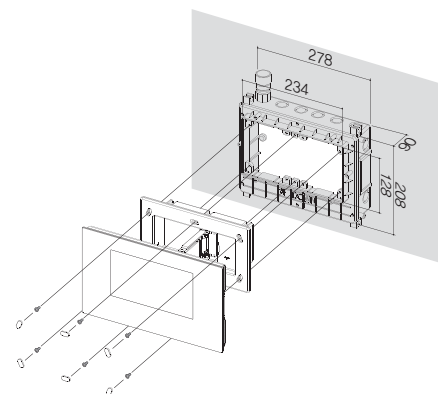

CVB-707-CVB-703