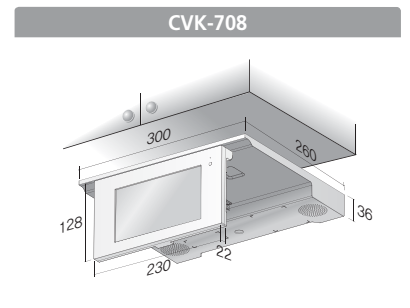

MODEL		10형 와이드 시리즈							
		CVK-708AF	CVK-708AX	CVK-709AF	CVK-709AX	CVK-706AF	CVK-706AX	CVK-705AF	CVK-705AX
기능	TV	7형 와이드 DTV							
	OSD	●	●	●	●	●	●	●	●
	5모드 화면조정	●	●	●	●	●	●	●	●
	EPG	●	●	●	●	●	●	●	●
	H/A 연동	●	●	●	●	●	●	●	●
	라디오	●	●	●	●	●	●	●	●
	전화 수신	●	●	●	●	●	●	●	●
	SD 슬롯	-	-	●	●	●	●	●	●
	USB 슬롯	●	●	-	-	-	-	-	-
	MP3P	●	●	●	●	●	●	●	●
	전자앨범	●	●	●	●	●	●	●	●
	요리백과	●	-	●	-	●	-	●	-
	동영상재생	●	●	-	-	-	-	-	-
	리모컨	●	●	●	●	●	●	●	●
	터치 스크린	●	●	-	-	-	-	-	-
터치 스위치	-	-	●	●	●	●	●	●	
화각조정	●	●	●	●	●	●	●	●	
알람	●	●	●	●	●	●	●	●	
형태		가구 부착형		가구 부착형		가구 부착형		가구 부착형	
칼라		블랙·화이트		블랙·그레이·화이트		미러·펄블랙·삼페인골드·화이트		미러·펄블랙·실버	
제품구성		본체·리모컨		본체·리모컨		본체·리모컨		본체·리모컨	
LCD	화면크기	7형 와이드		7형 와이드		7형 와이드		7형 와이드	
	화면비	16:9		16:9		16:9		16:9	
SIGNAL TYPE		ATSC / NTSC		ATSC / NTSC		ATSC / NTSC		ATSC / NTSC	
입력단자	전원	3Port AC 입력단자		3Port AC 입력단자		3Port AC 입력단자		3Port AC 입력단자	
	TV/FM ANT	동축케이블(F-Type Female)		동축케이블(F-Type Female)		동축케이블(F-Type Female)		동축케이블(F-Type Female)	
	H/A 연동	RJ45-485 통신		RJ45-485 통신		RJ45-485 통신		RJ45-485 통신	
	전화	RJ45		RJ45		RJ45		RJ45	
전원		SMPS(AC 220V, 60Hz)		SMPS(AC 110~220V, 50~60Hz)		SMPS(AC 110~220V, 50~60Hz)		SMPS(AC 110~220V, 50~60Hz)	
소비전력		20W		20W		20W		20W	
스피커		3W(8Q) x 2EA STEREO		5W(8Q) x 2EA STEREO		3W(8Q) x 2EA STEREO		5W(8Q) x 2EA STEREO	
화각조절각도	수평 : 하 90°	수평 : 하 90°		수평 : 상 15° / 하 90°		수평 : 상 15° / 하 90°		수평 : 상 15° / 하 90°	
	수직 : 좌 70° / 우 70°	수직 : 좌 90° / 우 90°		수직 : 좌 90° / 우 90°		수직 : 좌 90° / 우 90°		수직 : 좌 90° / 우 90°	
규격	본체	300(W) x 36(H) x 260(D)mm		350(W) x 35(H) x 242(D)mm		350(W) x 35(H) x 242(D)mm		400(W) x 35(H) x 270(D)mm	
	모니터	230(W) x 128(H) x 22(D)mm		220(W) x 120(H) x 35,5(D)mm		220(W) x 120(H) x 35,5(D)mm		220(W) x 120(H) x 35,5(D)mm	
무게		1400g		1700g		1700g		2000g