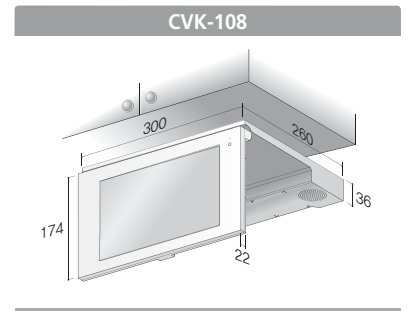

MODEL		10형 와이드 시리즈							
		CVK-108AF	CVK-108AX	CVK-109AF	CVK-109AX	CVK-106AF	CVK-106AX	CVK-105AF	CVK-105AX
기능	TV	10형 와이드 DTV							
	OSD	●	●	●	●	●	●	●	●
	5모드 화면조정	●	●	●	●	●	●	●	●
	EPG	●	●	●	●	●	●	●	●
	H/A 연동	●	●	●	●	●	●	●	●
	라디오	●	●	●	●	●	●	●	●
	전화 수신	●	●	●	●	●	●	●	●
	SD 슬롯	-	-	●	●	●	●	●	●
	USB 슬롯	●	●	-	-	-	-	-	-
	MP3P	●	●	●	●	●	●	●	●
	전자앨범	●	●	●	●	●	●	●	●
	요리백과	●	-	●	-	●	-	●	-
	동영상재생	●	●	-	-	-	-	-	-
	리모컨	●	●	●	●	●	●	●	●
	터치 스크린	●	●	-	-	-	-	-	-
터치 스위치	-	-	●	●	●	●	●	●	
화각조정	●	●	●	●	●	●	●	●	
알람	●	●	●	●	●	●	●	●	
형태		가구 부착형		가구 부착형		가구 부착형		가구 부착형	
칼라		블랙·화이트		블랙·그레이·화이트		미러·펄블랙·삼페인골드·화이트		미러·펄블랙·실버	
제품구성		본체·리모컨		본체·리모컨		본체·리모컨		본체·리모컨	
LCD	화면크기	10형 와이드		10형 와이드		10형 와이드		10형 와이드	
	화면비	16:9		16:9		16:9		16:9	
SIGNAL TYPE		ATSC / NTSC		ATSC / NTSC		ATSC / NTSC		ATSC / NTSC	
입력단자	전원	3Port AC 입력단자		3Port AC 입력단자		3Port AC 입력단자		3Port AC 입력단자	
	TV/FM ANT	동축케이블(F-Type Female)		동축케이블(F-Type Female)		동축케이블(F-Type Female)		동축케이블(F-Type Female)	
	H/A 연동	RJ45-485 통신		RJ45-485 통신		RJ45-485 통신		RJ45-485 통신	
	전화	RJ45		RJ45		RJ45		RJ45	
전원		SMPS(AC 220V, 60Hz)		SMPS(AC 110~220V, 50~60Hz)		SMPS(AC 110~220V, 50~60Hz)		SMPS(AC 110~220V, 50~60Hz)	
소비전력		20W		20W		20W		20W	
스피커		3W(8Q) x 2EA STEREO		5W(8Q) x 2EA STEREO		3W(8Q) x 2EA STEREO		5W(8Q) x 2EA STEREO	
화각조절각도	수평 : 하 90°	수평 : 하 90°		수평 : 상 15° / 하 90°		수평 : 상 15° / 하 90°		수평 : 상 15° / 하 90°	
	수직 : 좌 70° / 우 70°	수직 : 좌 90° / 우 90°		수직 : 좌 90° / 우 90°		수직 : 좌 90° / 우 90°		수직 : 좌 90° / 우 90°	
규격	본체	300(W) x 36(H) x 260(D)mm		350(W) x 35(H) x 242(D)mm		350(W) x 35(H) x 242(D)mm		400(W) x 35(H) x 270(D)mm	
	모니터	300(W) x 174(H) x 22(D)mm		286(W) x 160(H) x 35,5(D)mm		286(W) x 160(H) x 35,5(D)mm		286(W) x 160(H) x 35,5(D)mm	
무게		1700g		2000g		2000g		2300g