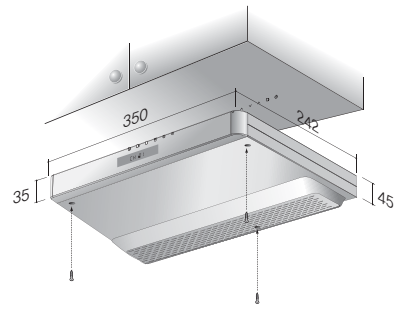

주방 라디오 폰 | Specifications

		라디오 폰	멀티 라디오
MODEL		CAK-300	CAK-706
기능	라디오	●	●
	전화 발신	-	-
	전화 수신	●	●
	메시지 녹음	-	-
	시계	●	●
	H/A 연동	-	●
	터치 스위치	-	●
형태	가구 부착형	가구 부착형	
칼라	화이트·그레이	미라·펄블랙·삼페인골드·화이트	
제품구성	본체	본체	
입력단자	전원	2Port AC 입력단자	2Port AC 입력단자
	FM ANT	동축케이블(F-Type Female)	동축케이블(F-Type Female)
	H/A 연동	-	RJ45-485 통신
전원		AC 220V	AC 220V
소비전력		8W(MAX)	8W(MAX)
스피커		4W(8Ω) x 2EA MONO	4W(8Ω) x 2EA MONO
규격		300(W) x 30(H) x 200(D)mm	350(W) x 35(H) x 242(D)mm
무게		1160g	1280g

주방 라디오 폰 | Installations

CAK-706